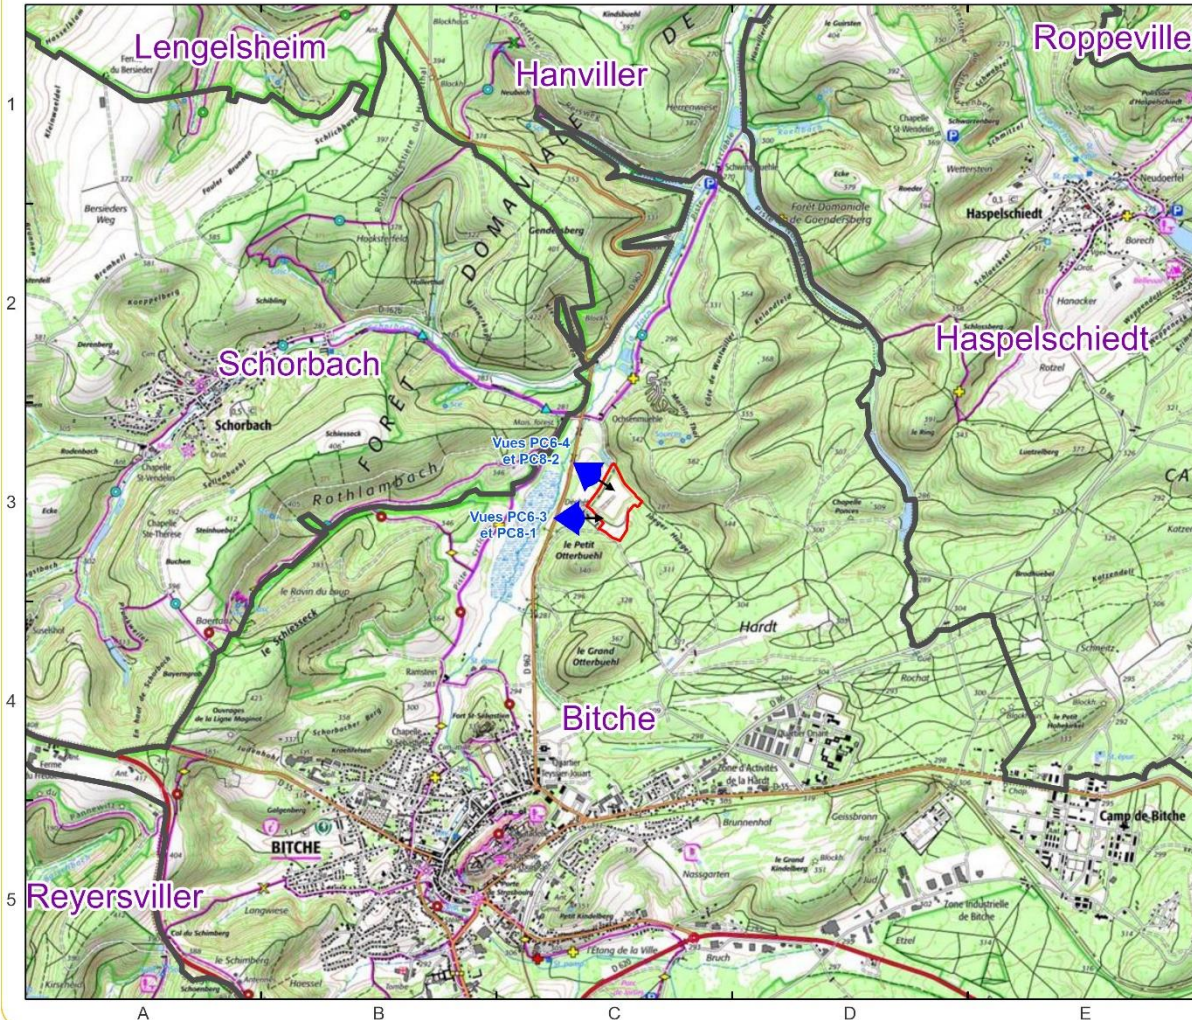

PC1 - Localisation du projet

Projet de parc photovoltaïque sur la commune de Bitche (57)

Communes

Projet

Luxel SAS, Août 2022
Projection RGF Lambert 93

FREDERIQUE
LONCHAMPT
ARCHITECTE

60 rue Thiers - 57000 Creutzwald
06 83 76 76 72
archi@fred-lonchampt.com
* Ordre 080319
SIRET 799 511 191 00014
APE 7111Z